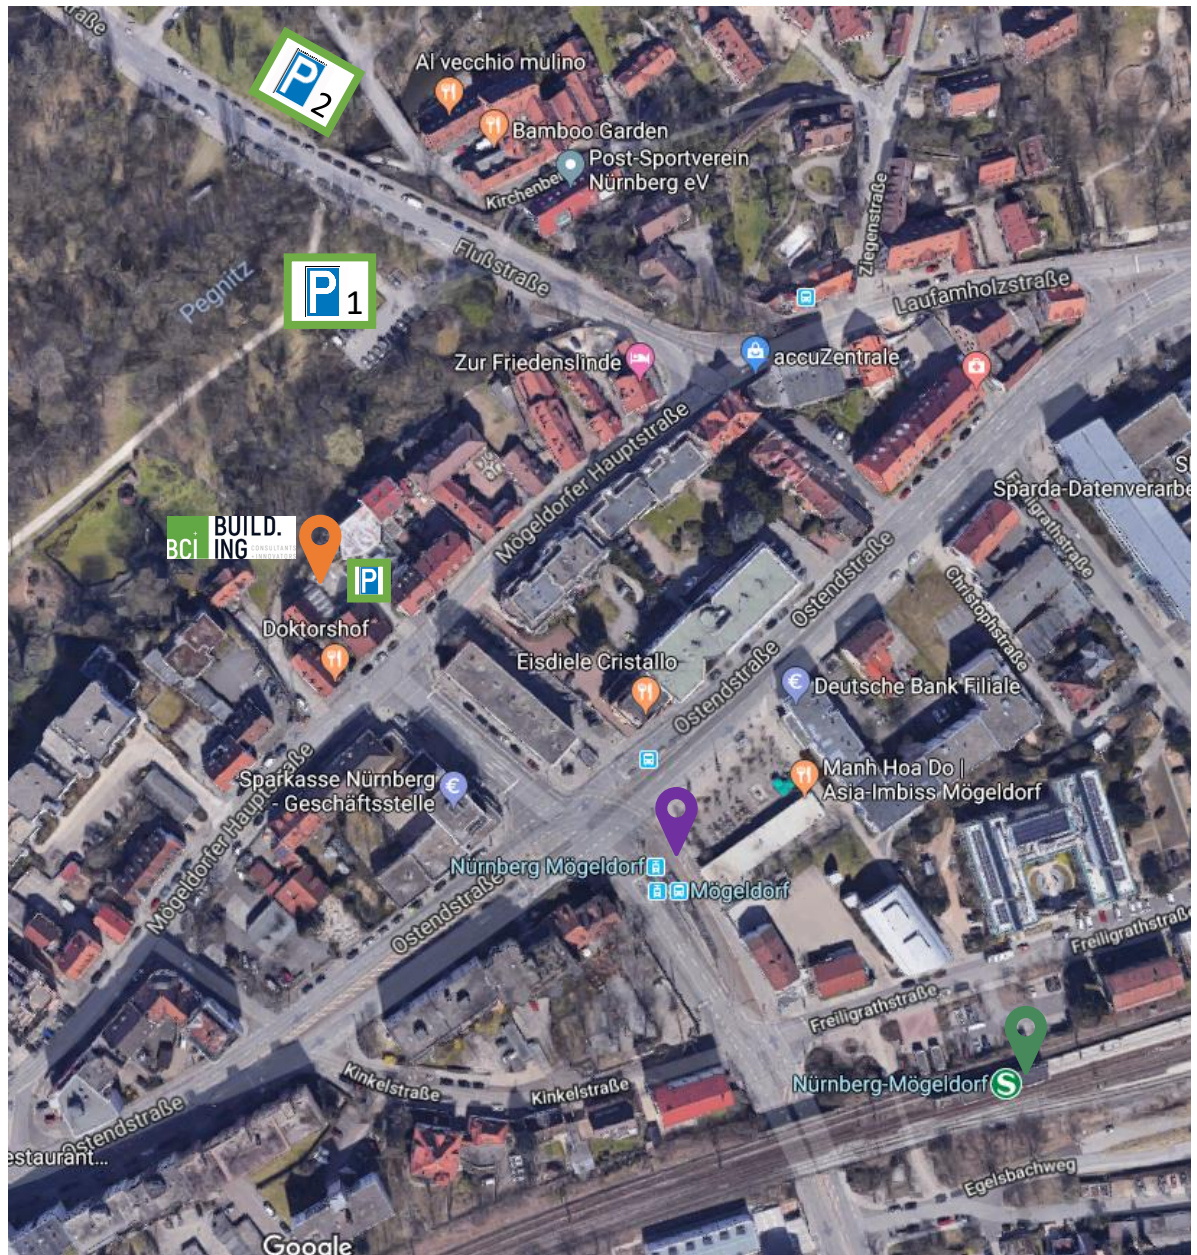

Tram Linie **5**
 Haltestelle Nürnberg-Mögeldorf
 Ca. 11 Minuten Fahrtzeit vom Hauptbahnhof
2 Minuten Fußweg zu BUILD.ING

S - Bahn Linie 1
 Haltestelle Nürnberg-Mögeldorf
 Ca. 6 Minuten Fahrtzeit vom Hauptbahnhof
4 Minuten Fußweg zu BUILD.ING

BUILD.ING Consultants + Innovators GmbH

Mögeldorfer Hauptstraße 49

90482 Nürnberg

Von Mögeldorfer Hauptstraße

Zugang zum Hof zwischen
Bekleidungsgeschäft „Von Der Roth“
und „Reformhaus“

Zum **Eingang**, über **Stahlterre** ins
Untergeschoss.